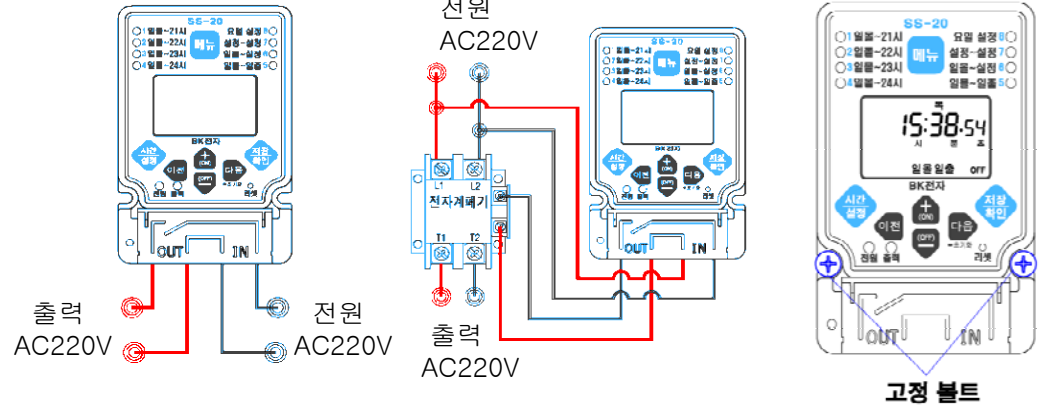

2. 현재 날짜 및 시간 설정

예) 2018년 5월 6일 12시 18분

3. 결선도 전압 출력형(4P)

- ▶ 결선 결선예시
- ▶ 마그네트 스위치 연결 시
- ▶ 고정 방법

◆ 설정~설정 기능의 경우 초기 화면(현재시간)에서 **설정 횟수가 표시됨.**

예) 시간설정 05회

◆ 안전을 위해 볼트를 꼭 체결 하십시오.

단자 노출 방지 볼트