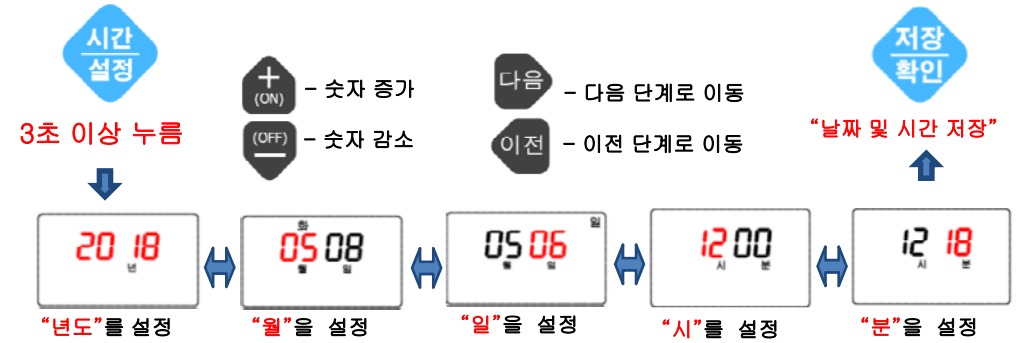

※ 설치 전 고객의 안전과 올바른 사용을 위하여 본 사용설명서를 꼭히 읽으시고 사용하세요.

“간판용” 타임스위치 사용설명서

▶ 365일 일몰, 일출 시간 내장

메뉴	“메뉴” 사용자 기능 선택
시간 설정	“설정” ON/OFF 시간 설정 (3초간 누르면 현재 날짜 및 시간 설정)
+ (ON)	“+” 증가 (변경)
(OFF)	“-” 감소 (변경)
다음	“다음” 다음 단계로 이동
이전	“이전” 이전 단계로 이동
저장 확인	“저장” 설정 데이터 저장

1. 알아두면 편리한 기능

- ◆ **데이터 초기화** : “다음” 버튼을 3초간 누르면 입력한 데이터를 삭제. (공장 출고 상태)
- ◆ **“리셋” 버튼** : 타임 스위치 재시작.
전원 인가 후 화면이 나타나지 않을 경우 “리셋” 버튼을 눌러 주세요.
- ◆ **“확인” 버튼** : 초기 화면 (현재시간)에서 “저장/확인” 버튼을 누르면 커점/꺼짐 시간이 자동으로 표시됩니다.
- ◆ **ON/OFF 버튼** : 초기 화면(현재시간)에서 “ON” 버튼을 누르면 켜지고, “OFF” 버튼을 누르면 꺼집니다. (단, ON/OFF는 설정된 시간에 따라 자동 해제되고 다시 설정된 시간으로 동작합니다.)
- ◆ **정전 보상기능** : 내부에 충전 배터리가 있어 전원이 공급되지 않더라도 현재시간 및 설정된 데이터는 유지됩니다. (배터리 FULL 충전 시 2~3개월 이상 유지)
- ◆ **데이터 설정** : 내부에 배터리가 충전이 되어 있을 경우 “시간/설정” 버튼을 누르면 초기 화면(현재시간) 표시, 및 데이터 설정 및 현재시간을 수정 할 수 있습니다.
- ◆ **시간 설정** : 3초 이상 클릭 시 현재 날짜 및 시간 설정으로 넘어갑니다.
- ◆ **다음** : 3초 이상 클릭 시 데이터가 초기화 됩니다.

2. 현재 날짜 및 시간 설정

예) 2018년 5월 6일 12시 18분

3. 결선도 전압 출력형(4P)

- ▶ 결선 결선예시
- ▶ 마그네트 스위치 연결 시
- ▶ 고정 방법

◆ 설정~설정 기능의 경우 초기 화면(현재시간)에서 **설정 횟수가 표시됨.**

예) 시간설정 05회

◆ 안전을 위해 볼트를 꼭 체결 하십시오.

단자 노출 방지 볼트