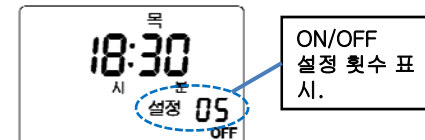

2. 현재 날짜 및 시간 설정

예) 2018년 5월 6일 12시 18분

3. 결선도 전압 출력형(4P)

- ▶ 결선 결선예시
- ▶ 마그네트 스위치 연결 시
- ▶ 고정 방법

◆ 설정~설정 기능의 경우 초기 화면(현재시간)에서 **설정 횟수가 표시됨.**

예) 시간설정 05회

◆ 안전을 위해 볼트를 꼭 체결 하십시오.

단자 노출 방지 볼트

4. 데이터 설정

- 4-1. 일몰~21시
4-2. 일몰~22시
4-3. 일몰~23시
4-4. 일몰~00시 (보상시간±2:00)

예) 일몰 : -1:00 (18:26) ON ~ 선택시간 꺼짐(21시,22시,23시,00시)

- 시간은 일몰시간보다 일찍 켜짐
+ 시간은 일몰시간보다 늦게 켜짐

시간 설정 저장 확인

- 4-5. 일몰~일출 (보상시간±2:00)
* 365일 일몰, 일출 시간 내장